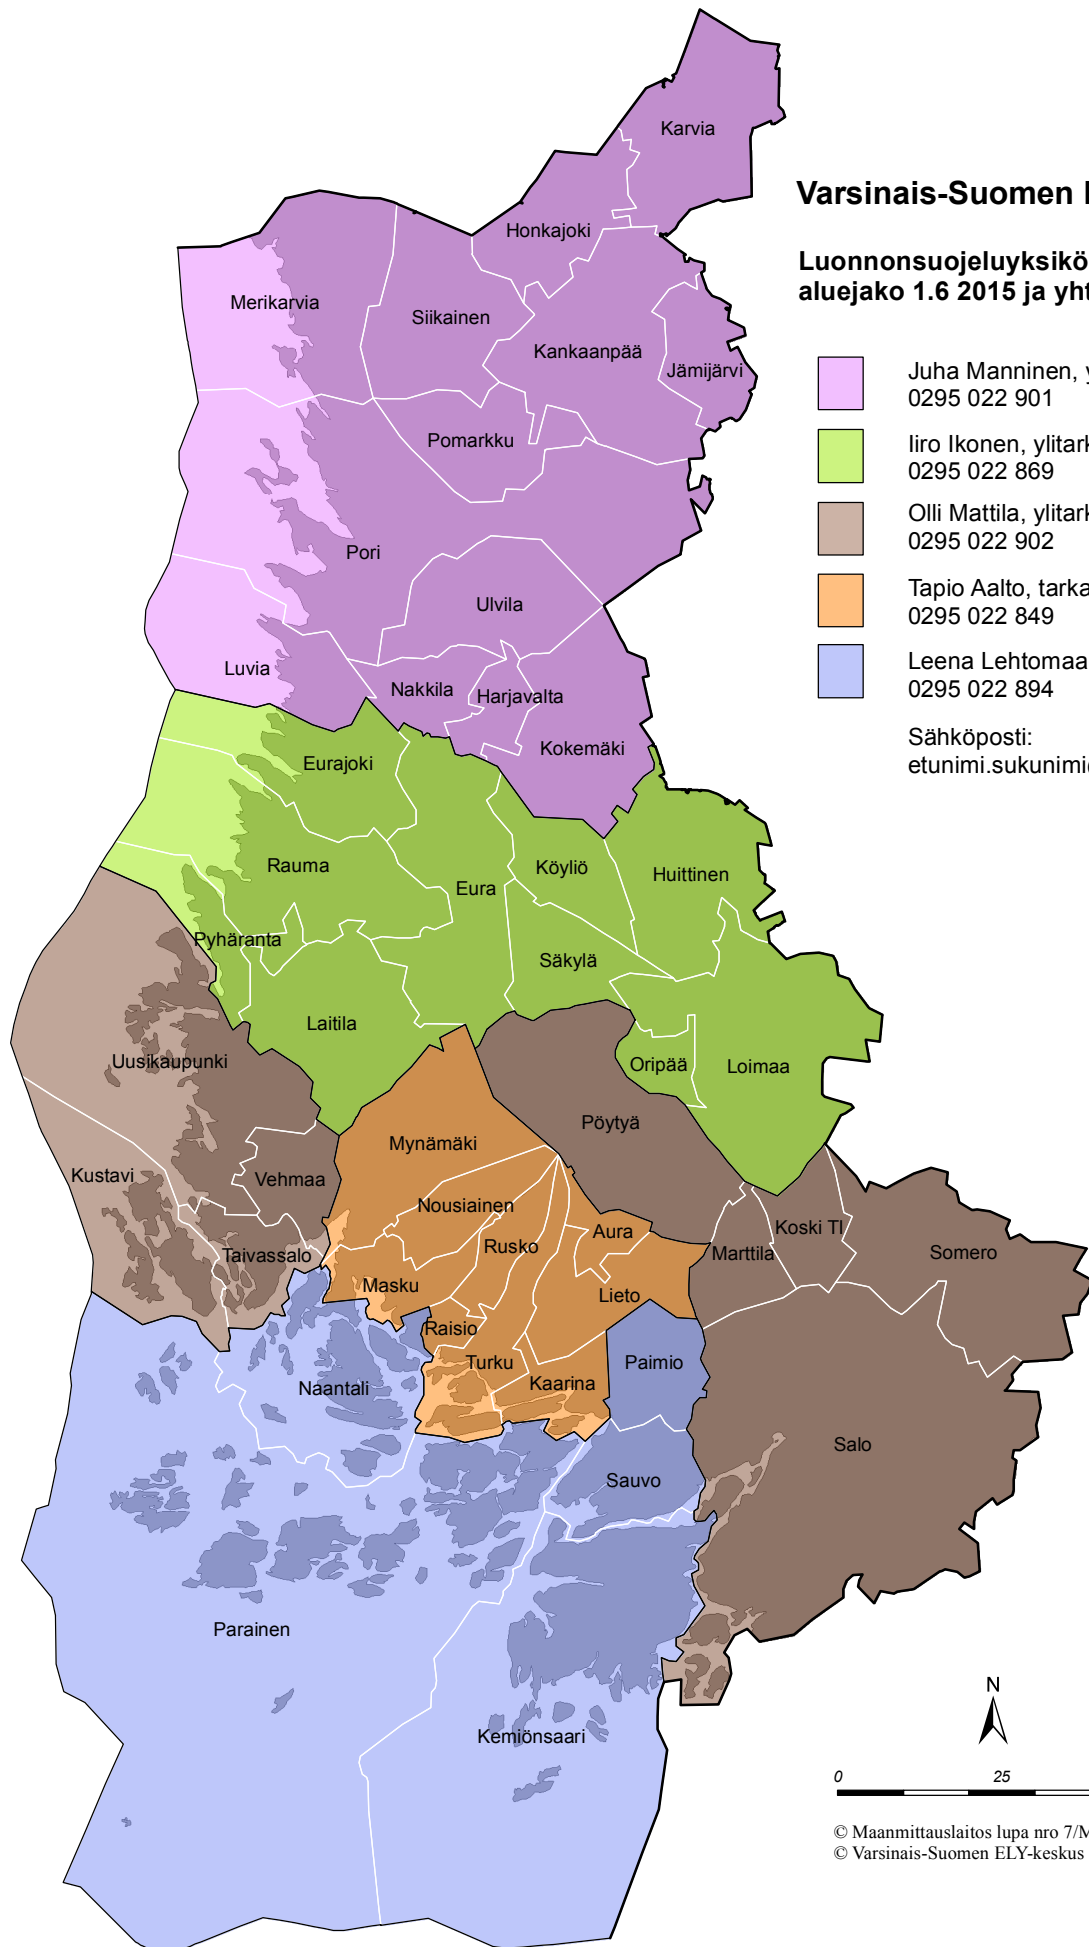

Varsinais-Suomen ELY-keskus

Luonnonsuojeluyksikön aluejako 1.6.2015 ja yhteystiedot

- Juha Manninen, ylitarkastaja
  0295 022 901
- Iiro Ikonen, ylitarkastaja
  0295 022 869
- Olli Mattila, ylitarkastaja
  0295 022 902
- Tapio Aalto, tarkastaja
  0295 022 849
- Leena Lehtomaa, ylitarkastaja
  0295 022 894

Sähköposti:
etunimi.sukunimi@ely-keskus.fi

© Maanmittauslaitos lupa nro 7/MML/14
© Varsinais-Suomen ELY-keskus