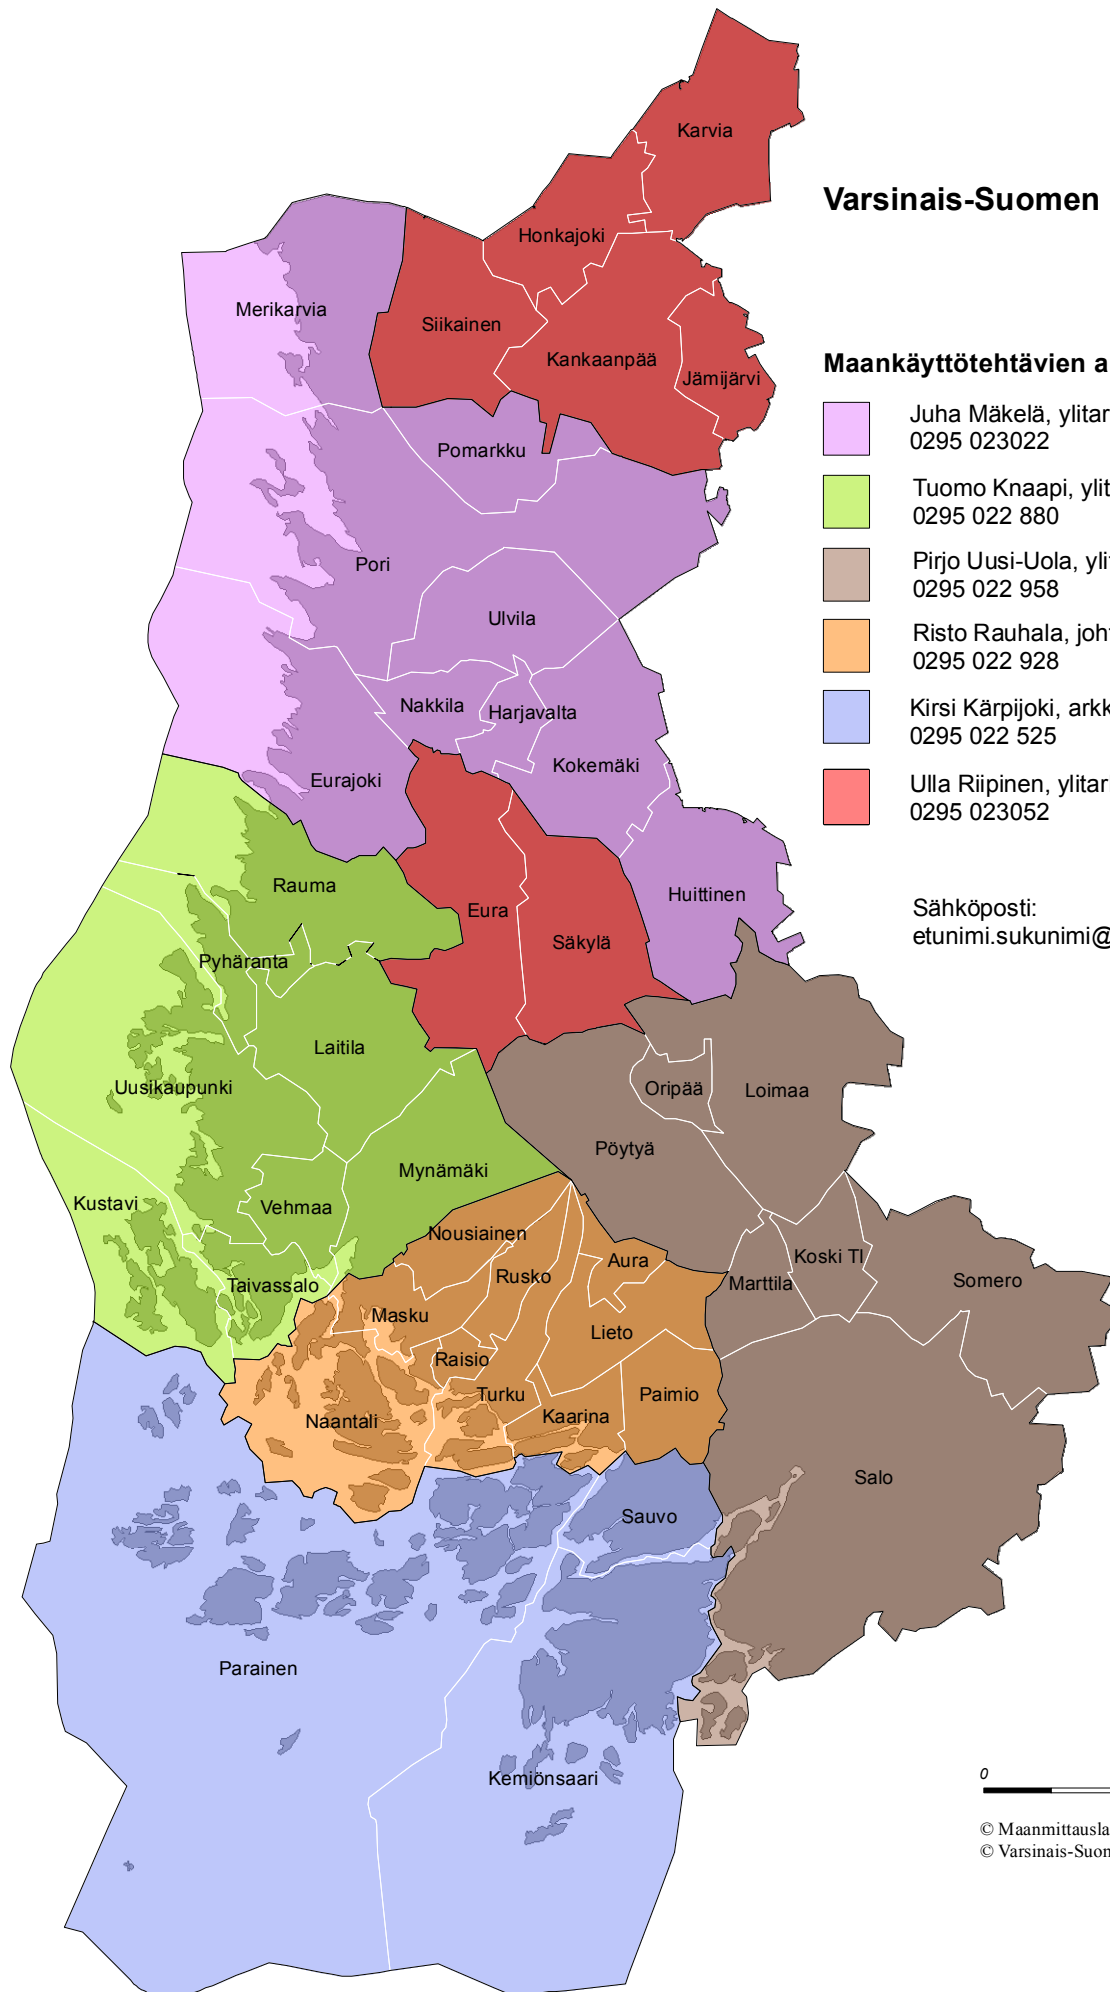

Varsinais-Suomen ELY-keskus

Maankäyttötehtävien aluejako 1.10.2017

- Juha Mäkelä, ylitarkastaja
  0295 023022
- Tuomo Knaapi, ylitarkastaja
  0295 022 880
- Pirjo Uusi-Uola, ylitarkastaja
  0295 022 958
- Risto Rauhala, johtava maankäytön asiantuntija
  0295 022 928
- Kirsi Kärpistö, arkkitehti
  0295 022 525
- Ulla Riipinen, ylitarkastaja
  0295 023052

Sähköposti:
etunimi.sukunimi@ely-keskus.fi

© Maanmittauslaitos 2017
© Varsinais-Suomen ELY-keskus